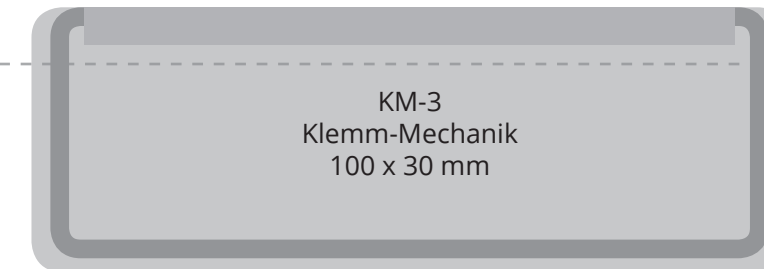

Rückseite U4 / 234 mm

17 mm

Vorderseite U1 / 234 mm

Klemmbrett mit Deckel
485 x 315 mm (Standard)

Kugelschreiber gehört nicht zum Lieferumfang

Alternative Mechaniken:

Einlageformat A4