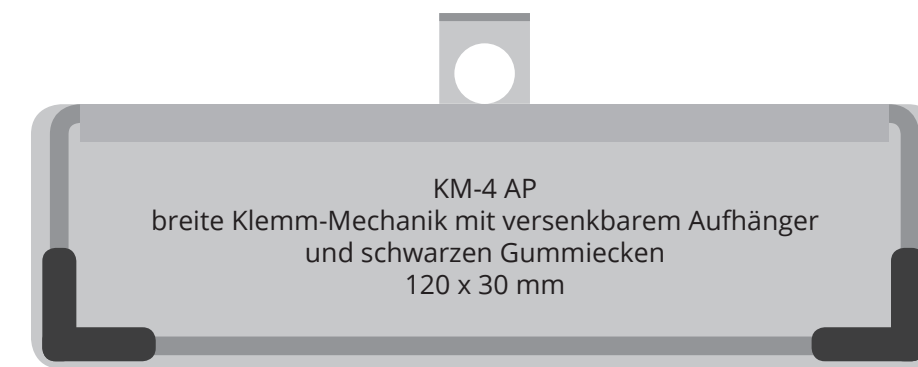

**Klemmbrett mit Deckel**  
**485 x 315 mm (Standard)**

Alternative Mechaniken:

Einlageformat A4