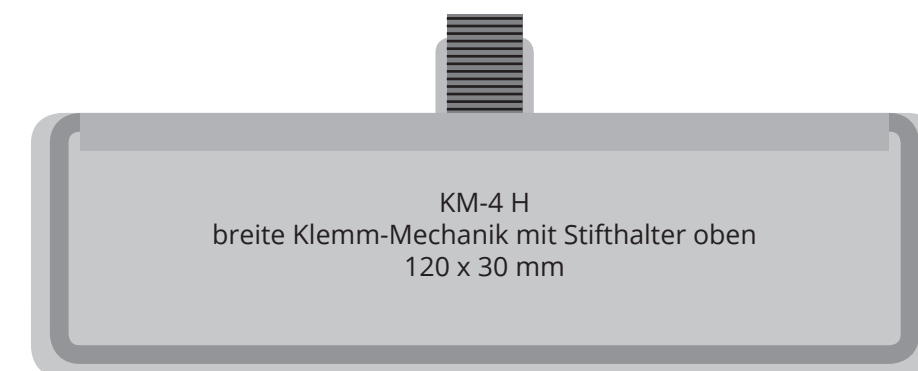

**Klemmbrett mit Deckel**  
**485 x 315 mm (Standard)**

Alternative Mechaniken:

Einlageformat A4