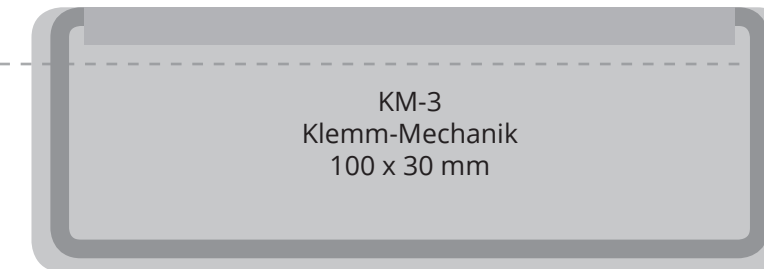

**Klemmbrett mit Deckel**  
**485 x 315 mm (Standard)**

Alternative Mechaniken:

Einlageformat A4