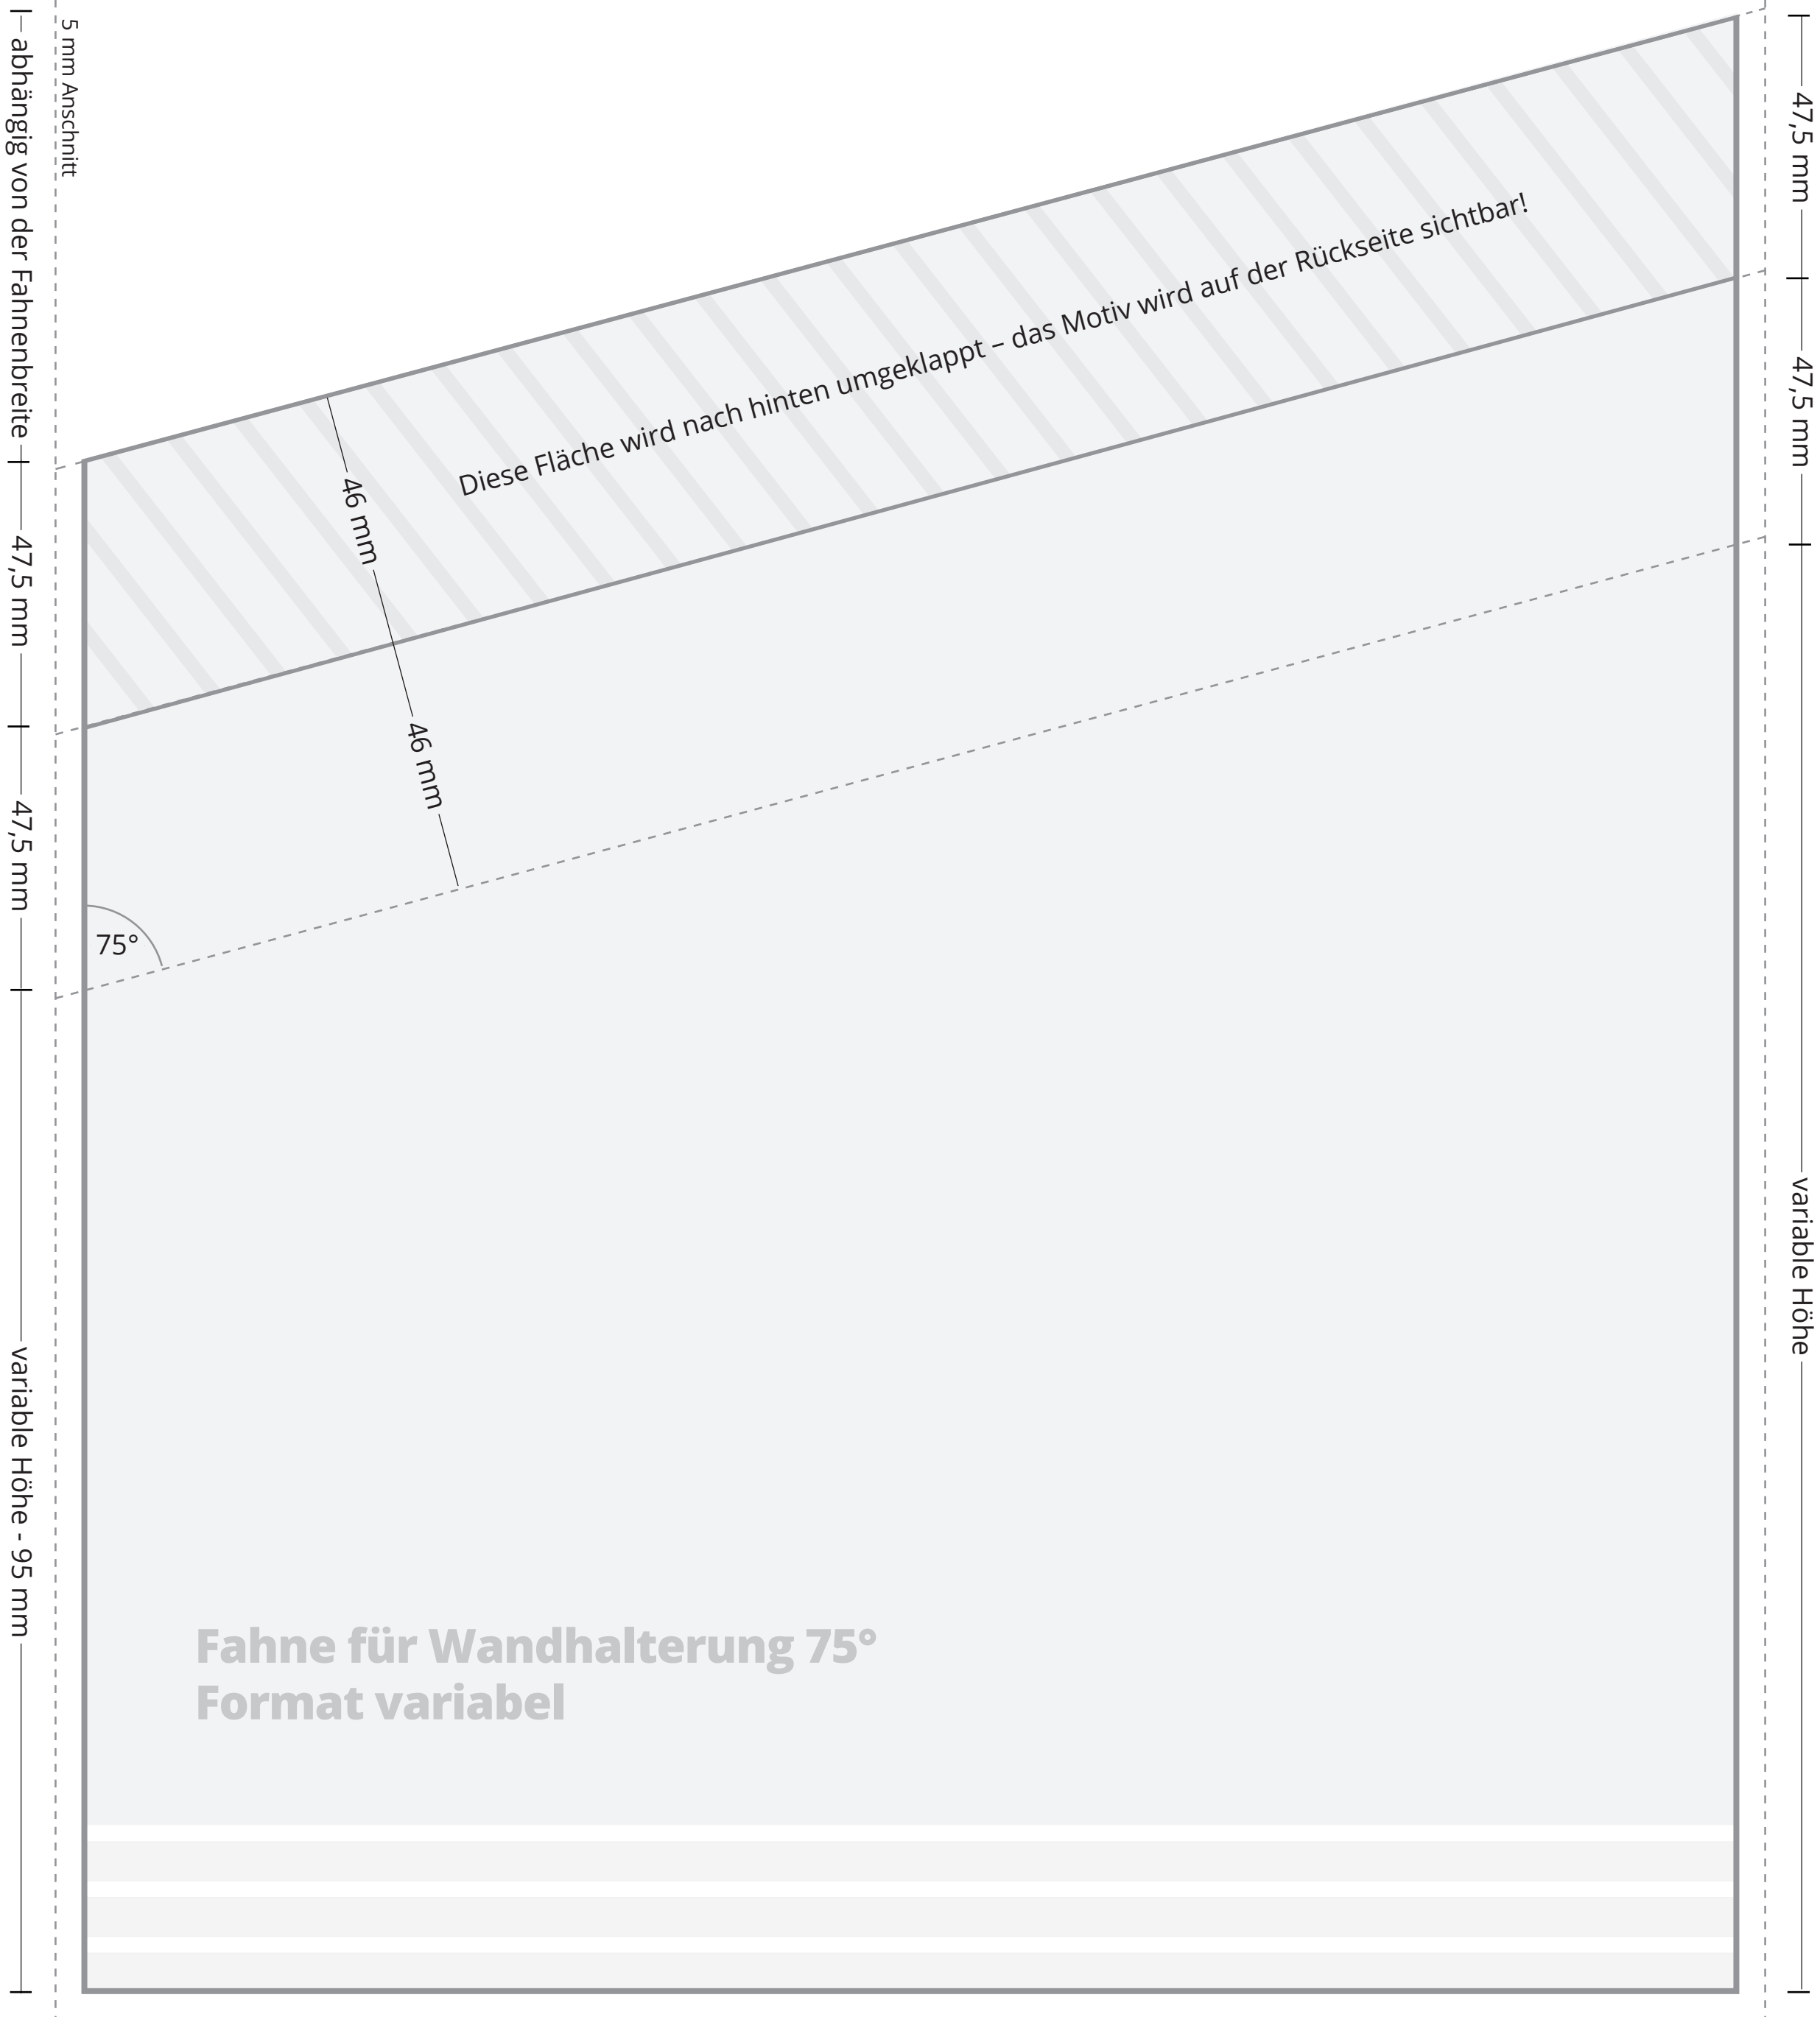

Vorderseite, Breite variabel

Rückseite, Breite variabel

5 mm Anschnitt

47,5 mm

47,5 mm

variable Höhe

abhängig von der Fahnenbreite

47,5 mm

75°

Umgeklappte Fläche von der Vorderseite – diese Fläche muss ausgespart bleiben!

46 mm

25 mm

**Fahne für Wandhalterung 75°  
Format variabel**